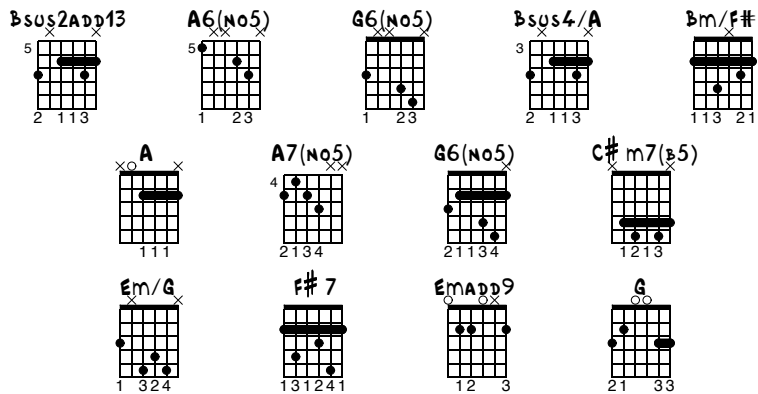

# Сугробы губы

Полюса  
Само собой

WORDS BY ИЛЬЯ РАЗИН

MUSIC BY ПОЛЮСА

STANDARD TUNING

♩ = 119

## A Вступление

Chords: Bsus2add13, A6(no5) G6(no5), Bsus4/A

E-GT

mf

7 6 5 (5) 5 7 7 5 (5) 5 7 7 5

6 6 4 (4) 4 4 4 5 4 6 6 4

7 5 3 (3) 3 5 4 4 5 4 7 5 3

Не звони я сам тебя найду

## B Основная тема

Chords: Bsus2add13, A6(no5) G6(no5), Bsus4/A

(5) 5 5 5 5 7 7 5 (5) 5 5 4

(4) 4 4 4 4 6 6 4 (4) 4 4 4 5 4

(3) 3 5 5 5 7 5 3 (3) 3 5 4 4 5 4

Chords: Bm/f#, A, A7(no5), G6(no5), C#m7(b5), Em/G