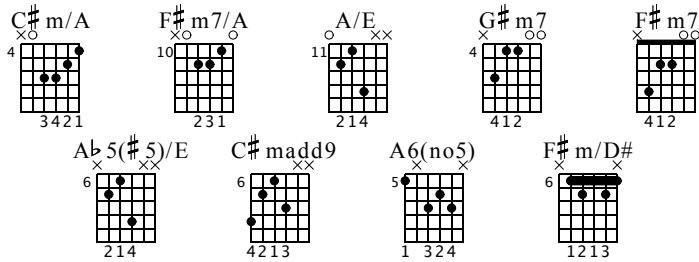

На спине у кита

Полюса

Точка невозврата

Words by Илья Разин

Music by Полюса

Standard tuning

♩ = 81

A Вступление
C#m/A

F#m7/A

S-Gt

mf

T	4	4	5	4	5	0	10	9	10	9	10
A	5	6	6	6	6	0	11	11	11	11	11
B	6	6	6	6	6	0	11	11	11	11	11
B	0	0	0	0	0	0	0	0	0	0	0

A/E

G#m7

F#m7

Скрылась за

T	14	14	13	13	0	0
A	11	11	11	11	4	2
B	12	12	12	12	4	2
B	0	0	0	0	6	4

спиной

B Основная тема

Точка

невозврата

Что же ты не

T	4	4	5	4	5	0	10	9	10	9	10
A	5	6	6	6	6	0	11	11	11	11	11
B	6	6	6	6	6	0	11	11	11	11	11
B	0	0	0	0	0	0	0	0	0	0	0